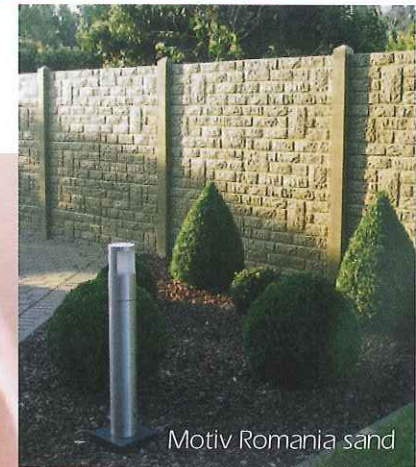

Hersteller Firma Metten
Pflaster: Typ Belpasso
Nuvola Brillant
Clean-Top-Oberfläche

Hersteller Firma Steinzeit
Pflaster: Typ Natusteinpflaster
granithell und porophyrbraun

Betonzäune.

preiswert · pflegeleicht · sicher · schön

Qualität
und Vielfalt
exklusiv
bei uns!

Zäune für
die Ewigkeit!

Sie haben den
Schutz einer Mauer
und die Schönheit
eines Zaunes.

Motiv Romania sand

Was Sie sehen ist nicht das, was Sie sehen!

Was optisch so attraktiv und natürlich erscheint, ist Beton in seiner vielleicht schönsten Form - in Holz- oder Steinoptik gleichermaßen dekorativ und wirkungsvoll. Verzichten Sie nicht auf Individualität und Stil, wenn es um Ihr Zuhause geht.

Die Motive des Standard-Zaunsystems:

Motive „Nobel“

Motive „Elegant“

Motive „Solide“

Motive „Vertikal“

Motive „Flecht“

Motive „Romania“

Steinmotiv „Glatt“